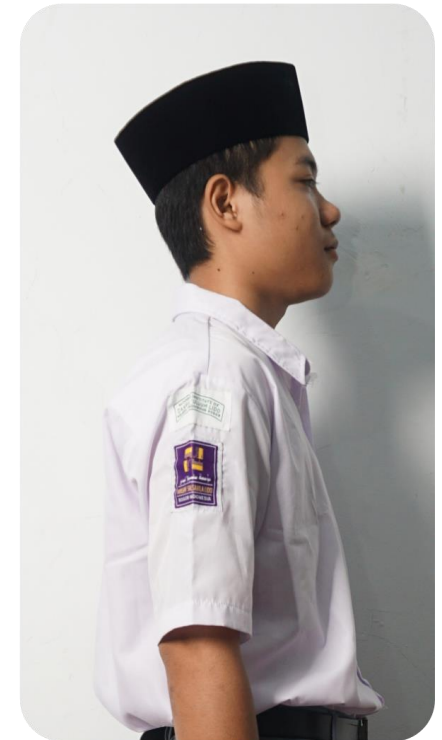

Seragam Santri

Berikut adalah contoh seragam yang akan digunakan oleh santri disegala aktivitasnya.

Seragam Nasional

Badge logo pesantren di saku seragam
Badge logo yayasan di lengan sebelah kanan

Seragam Pesantren

Badge logo pesantren di saku seragam

Badge logo yayasan di lengan sebelah kanan

Seragam Pramuka

Seragam Muhadhoroh

Badge logo pesantren di saku seragam

Badge logo yayasan di lengan sebelah kanan

*Muhadhoroh : Latihan berpodato