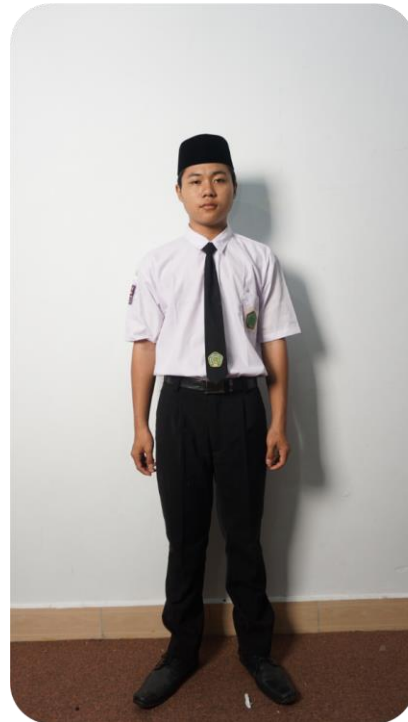

Seragam Santri

Berikut adalah contoh seragam yang akan digunakan oleh santri disegala aktivitasnya.

Seragam Nasional

Badge logo pesantren di saku seragam
Badge logo yayasan di lengan sebelah kanan

Seragam Pesantren

Badge logo pesantren di saku seragam

Badge logo yayasan di lengan sebelah kanan

Seragam Pramuka

Seragam Muhadhoroh

Badge logo pesantren di saku seragam

Badge logo yayasan di lengan sebelah kanan

*Muhadhoroh : Latihan berpodato