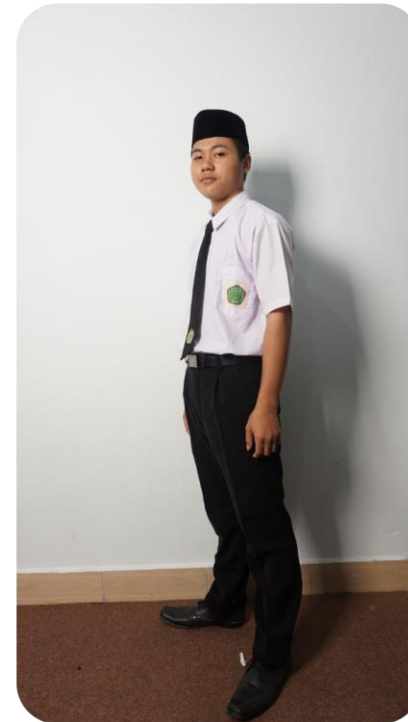

Seragam Santri

Berikut adalah contoh seragam yang akan digunakan oleh santri disegala aktivitasnya.

Seragam Nasional

Badge logo pesantren di saku seragam
Badge logo yayasan di lengan sebelah kanan

Seragam Pesantren

Badge logo pesantren di saku seragam

Badge logo yayasan di lengan sebelah kanan

Seragam Pramuka

Seragam Muhadhoroh

Badge logo pesantren di saku seragam

Badge logo yayasan di lengan sebelah kanan

*Muhadhoroh : Latihan berpodato