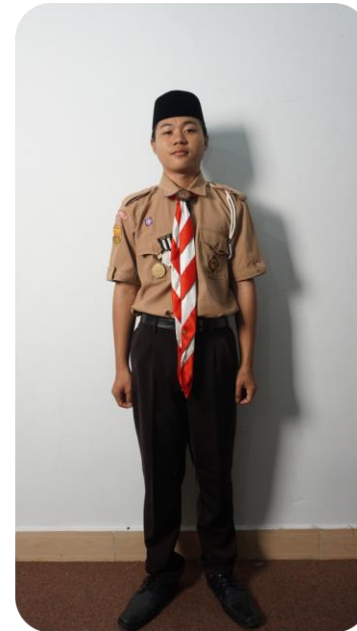

Seragam Santri

Berikut adalah contoh seragam yang akan digunakan oleh santri disegala aktivitasnya.

Seragam Nasional

Badge logo pesantren di saku seragam
Badge logo yayasan di lengan sebelah kanan

Seragam Pesantren

Badge logo pesantren di saku seragam

Badge logo yayasan di lengan sebelah kanan

Seragam Pramuka

Seragam Muhadhoroh

Badge logo pesantren di saku seragam

Badge logo yayasan di lengan sebelah kanan

*Muhadhoroh : Latihan berpodato